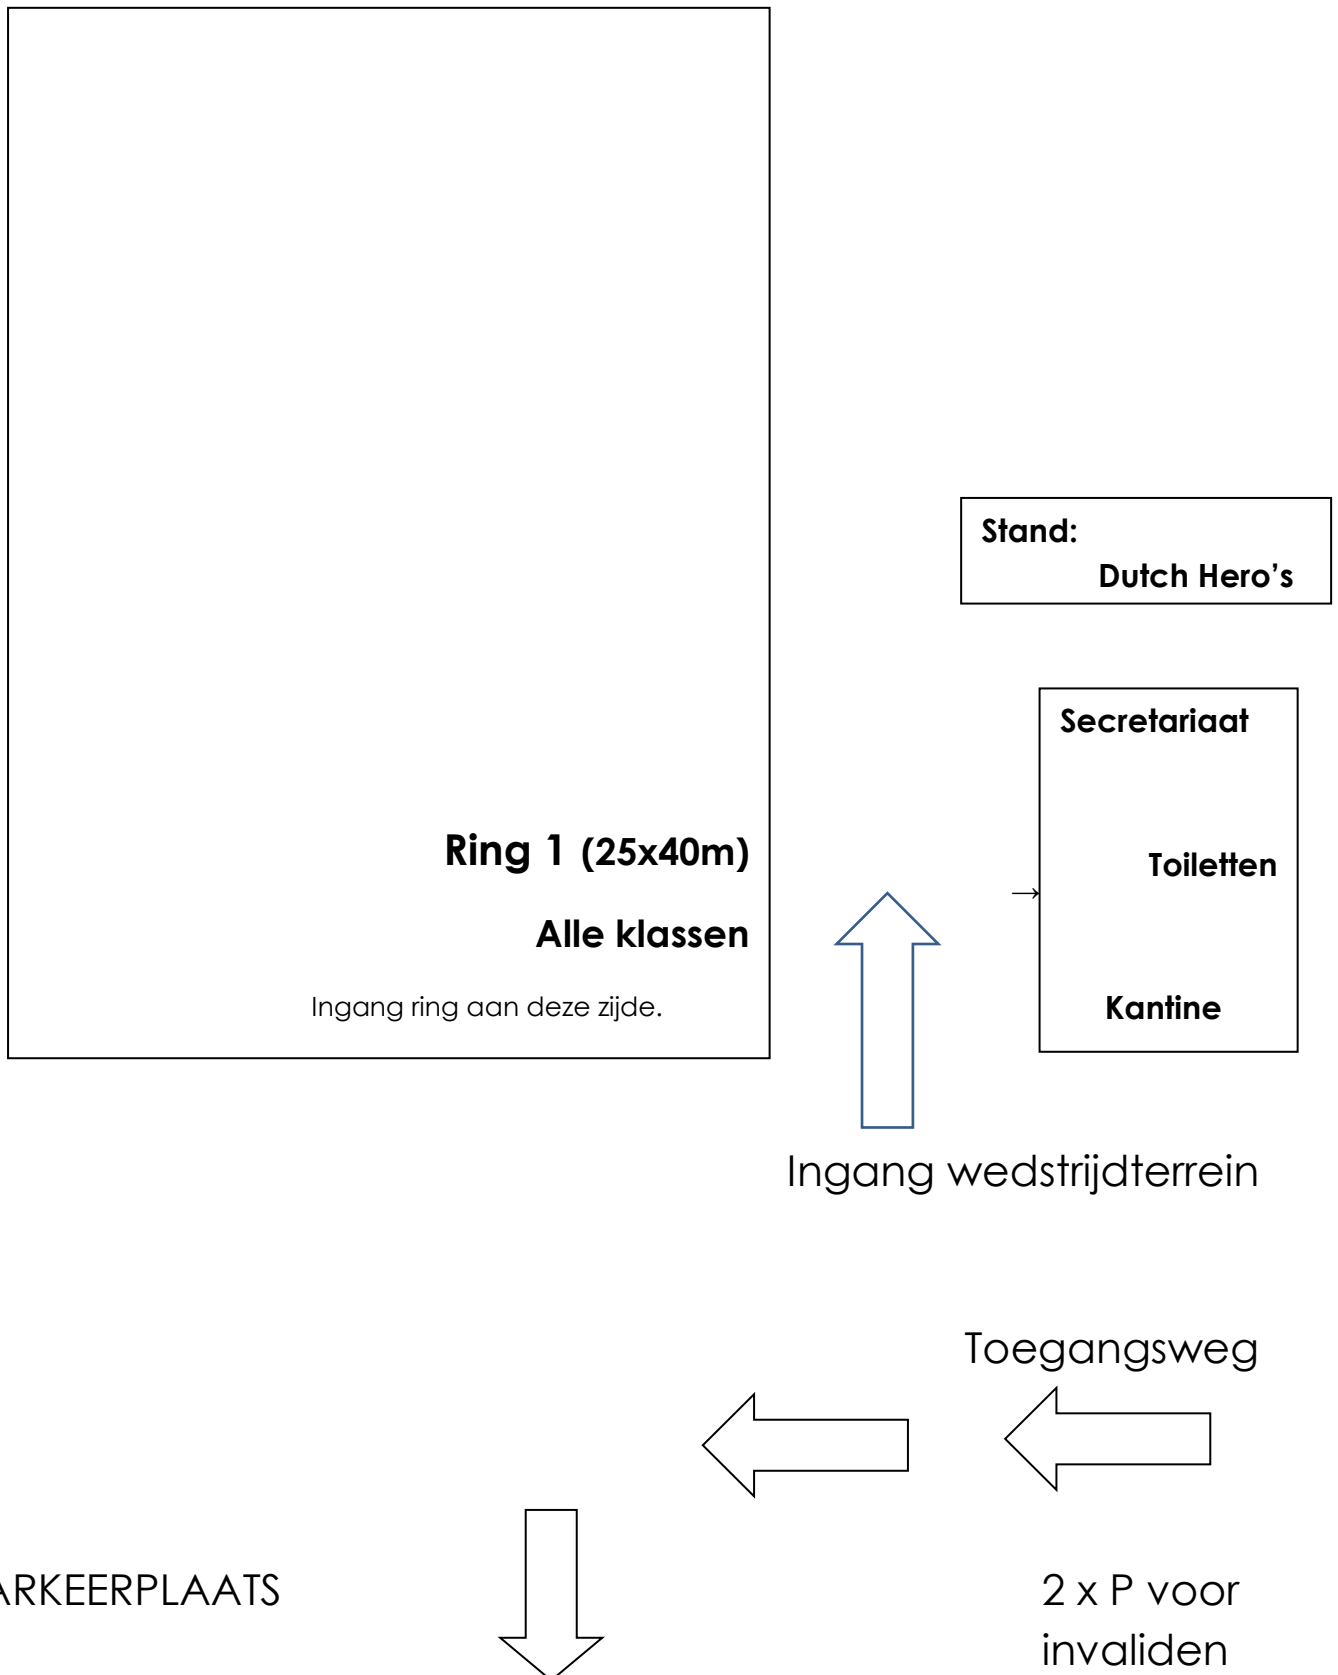

Plattegrond / terreinindeling

Ruimte voor de deelnemers: achteraan op het veld en aan de zijkant.