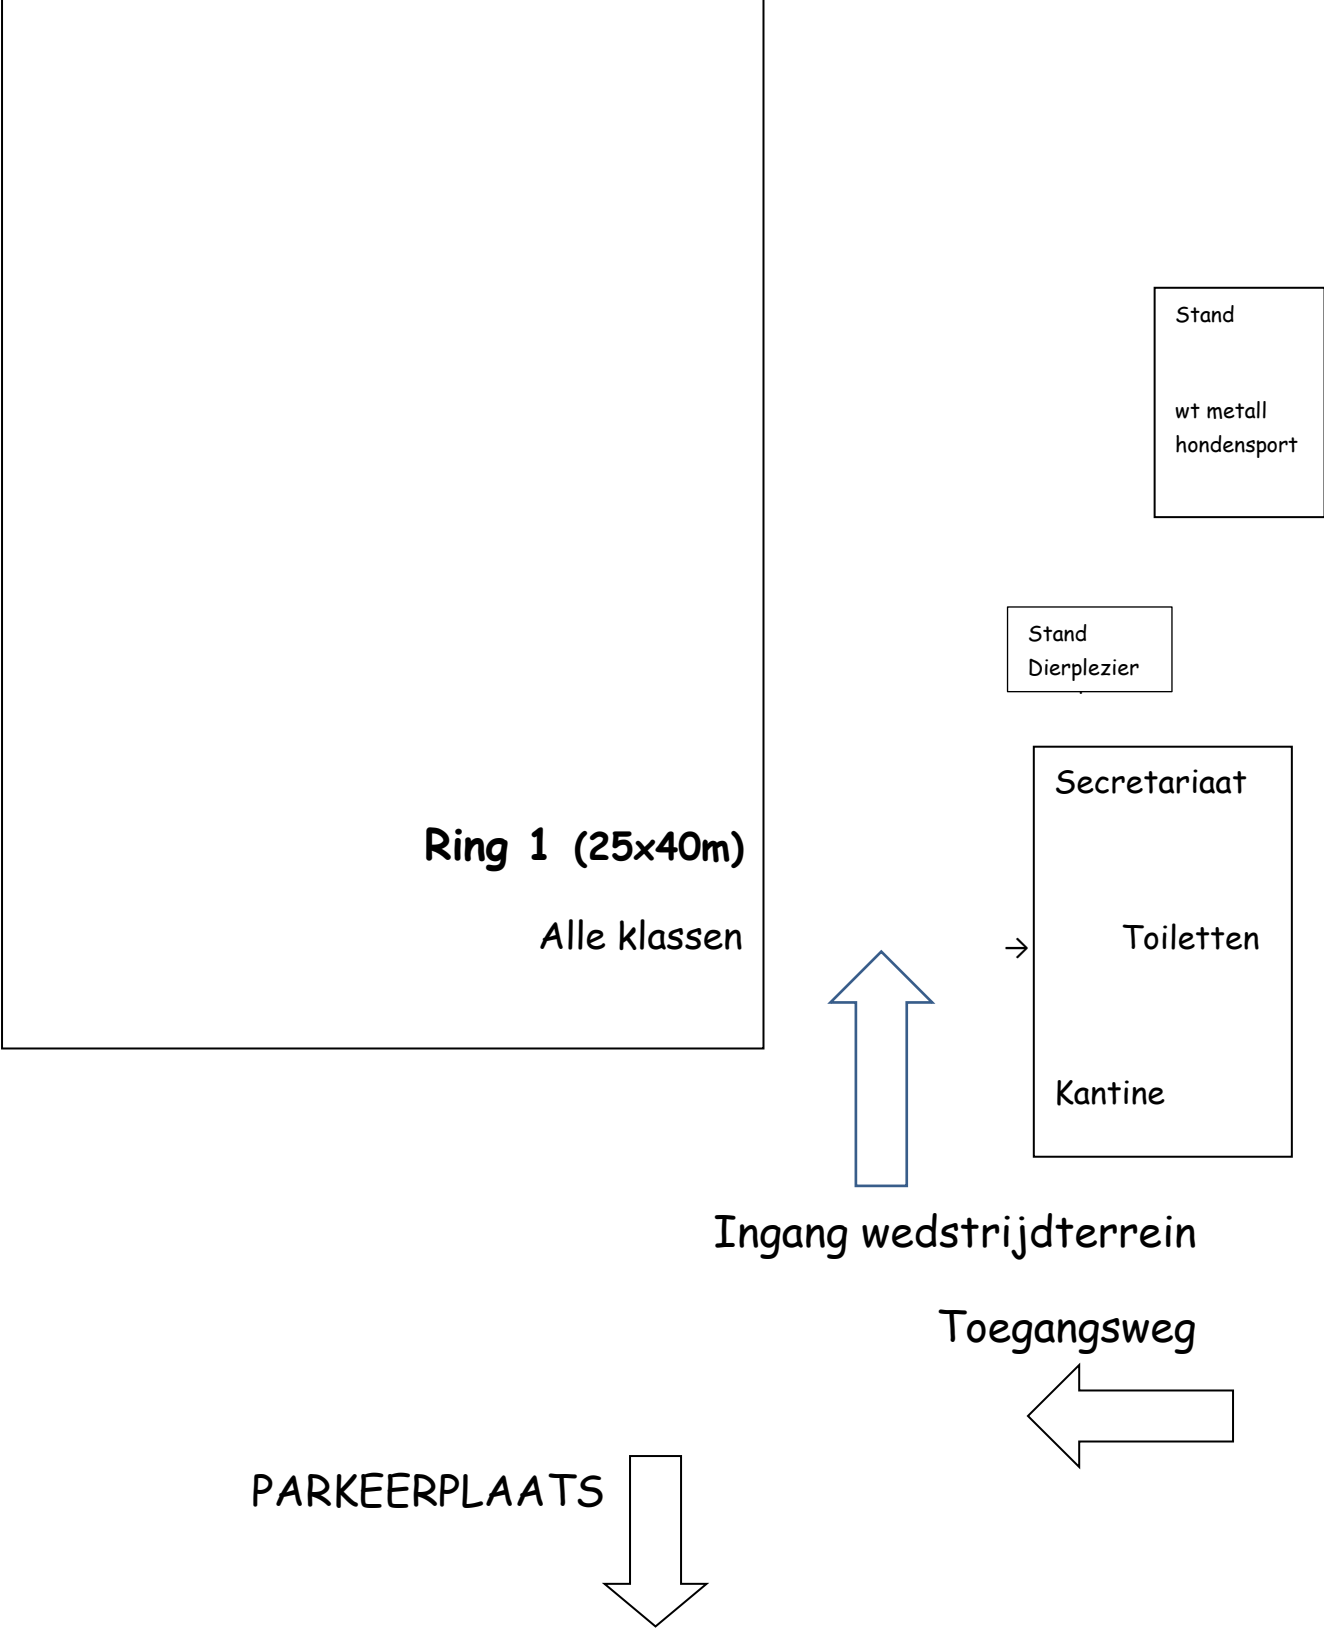

Plattegrond

Ruimte voor de deelnemers: achteraan op het veld.